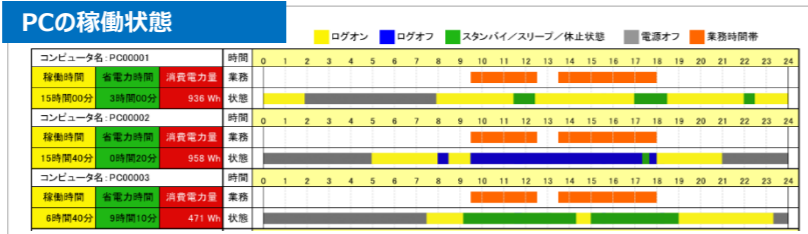

社内に潜むさまざまな情報漏洩、セキュリティリスクの対策は社員が利用するPCで何が行われているか、把握することから始まります。

過重労働対策

1 PCの電源ON, OFFで勤務時間を把握

タイムカードでは17:30に帰ったことになっているのに...

PCの電源ON, OFF時間の一覧

端末毎 電源ON / OFF時間一覧

2017/02/01~2017/02/28

	2017年	2月13日	2月14日	2月15日	2月16日	2月17日
青空 太郎	電源ON時刻	8:47	8:46	8:45	8:45	8:45
	電源OFF時刻	22:13	21:20	21:53	22:28	9:49
白雲 花子	電源ON時刻	8:39	8:44	8:39	8:39	8:37
	電源OFF時刻		20:01	20:01	21:01	19:27

ほとんどの業務をパソコンで行う企業の場合、パソコンの電源の履歴で社員の本当の勤務時間を確認できます。

2 社員のインターネットの利用履歴やパソコンの利用状況を確認できます。

見られてたの!?

PCの利用履歴を収集することで、実態把握、抑止効果につながります。

就業時間中にインターネットで遊んでいる社員がいるらしい。

検索期間: 2016年 4月29日 ~ 2016年 7月28日

検索結果: 34件 (表示: 34件) 検索対象端末: 25台

カテゴリ	期間	タイトル	パス / URL
Webアクセス	0:00:05	京都観光Navic: 主要観光地への交通案内	https://kanko.city.kyoto.lg.jp/okoshiki/
Webアクセス	0:00:05	京都観光Navic: おすすめコンテンツ	http://kanko.city.kyoto.lg.jp/feature/kyo/
Webアクセス	0:00:03	京都観光Navic: 京のコースマップ	http://kanko.city.kyoto.lg.jp/feature/kyo/power/
Webアクセス	0:00:04	京都観光Navic: 七夕祭	http://kanko.city.kyoto.lg.jp/event/detail.php?event_id=13&event_name=7.7
Webアクセス	0:00:06	京都観光Navic: イベント情報	http://kanko.city.kyoto.lg.jp/event/list.php?search_type=event
Webアクセス	0:00:18	京都観光オフィシャルサイト 京都観光ナビ	http://kanko.city.kyoto.lg.jp/
Webアクセス	0:00:45	「京都観光」の検索結果 - Yahoo!検索	http://search.yahoo.co.jp/search?it=A2RADH516pDc0YAz...

業務中に観光案内を見ている

まだ出していない新商品の写真をブログにアップ